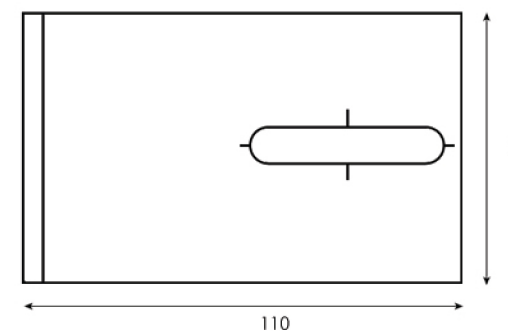

- TERMINAL
- ENDBÜGEL
- TERMINALE