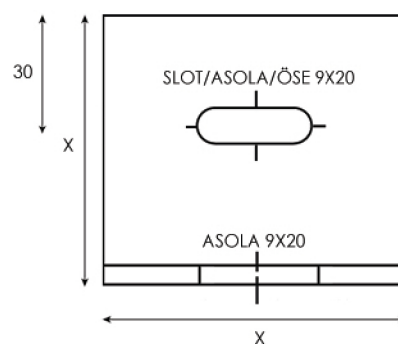

- BASE
- BASIS
- BASE