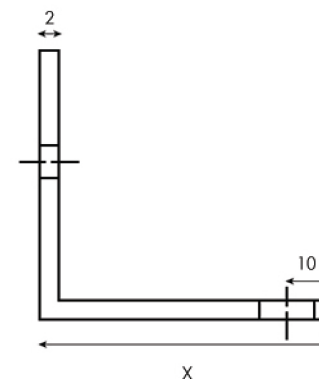

- BASE
- BASIS
- BASE