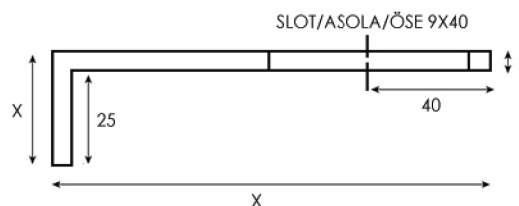

- TERMINAL
- ENDBÜGEL
- TERMINALE