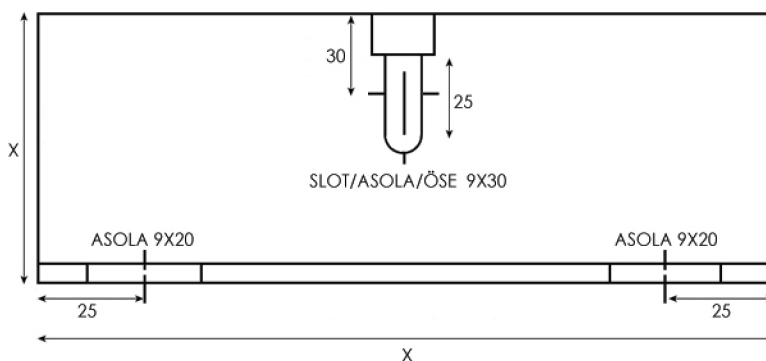

- BASE
- BASIS
- BASE