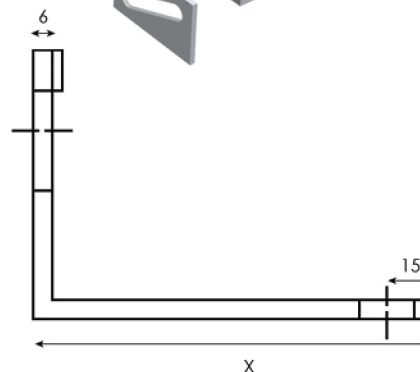

- BASE
- BASIS
- BASE