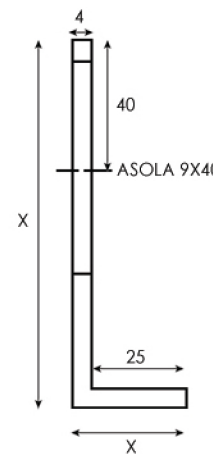

- TERMINAL
- ENDBÜGEL
- TERMINALE