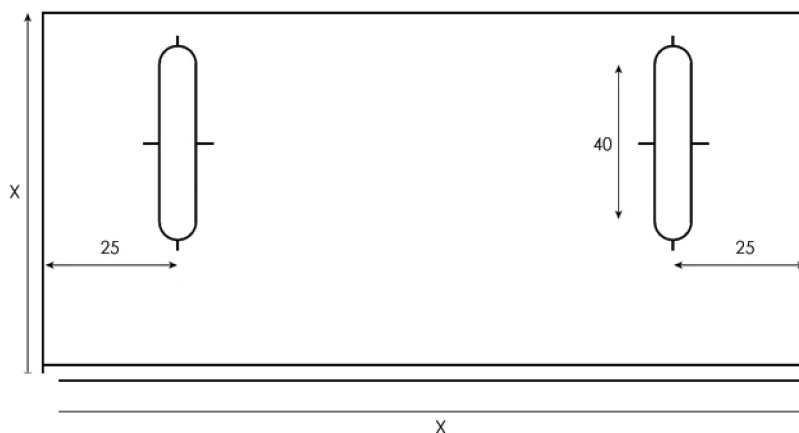

- TERMINAL
- ENDBÜGEL
- TERMINALE