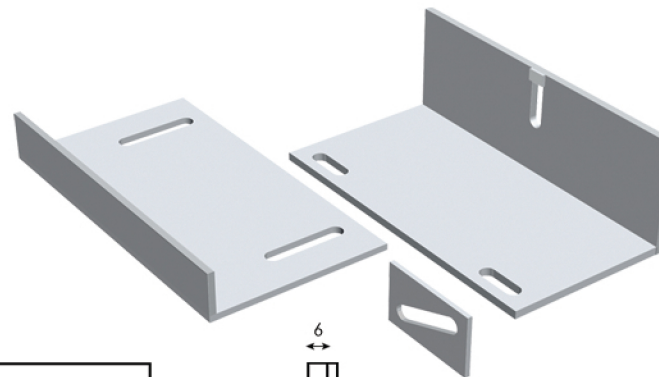

PIASTRE REGOLABILI & ACCESSORI - REGULIERBARE PLATTEN UND ZUBEHÖR ADJUSTABLE PLATES & FITTINGS

D