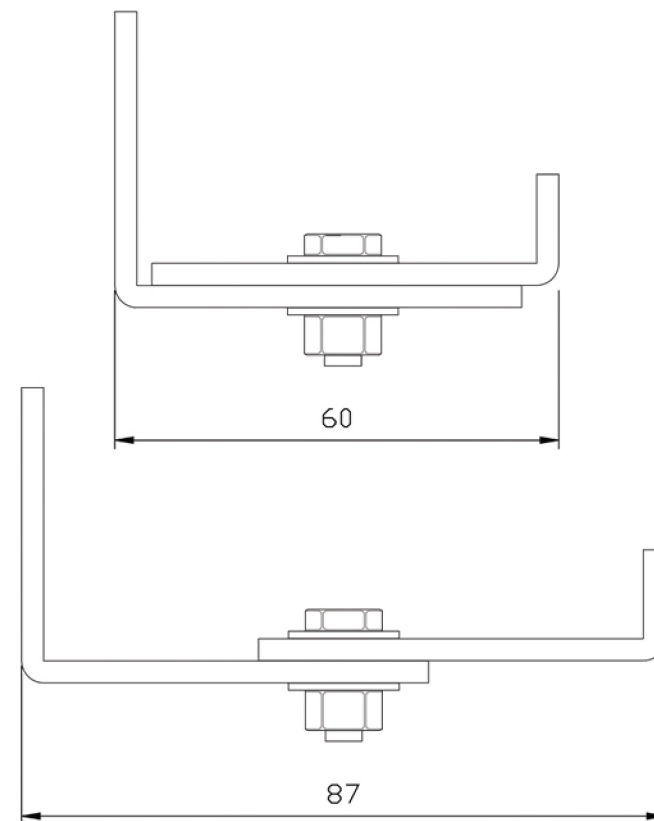

PIASTRE REGOLABILI & ACCESSORI - REGULIERBARE PLATTEN UND ZUBEHÖR ADJUSTABLE PLATES & FITTINGS

CHVPR3