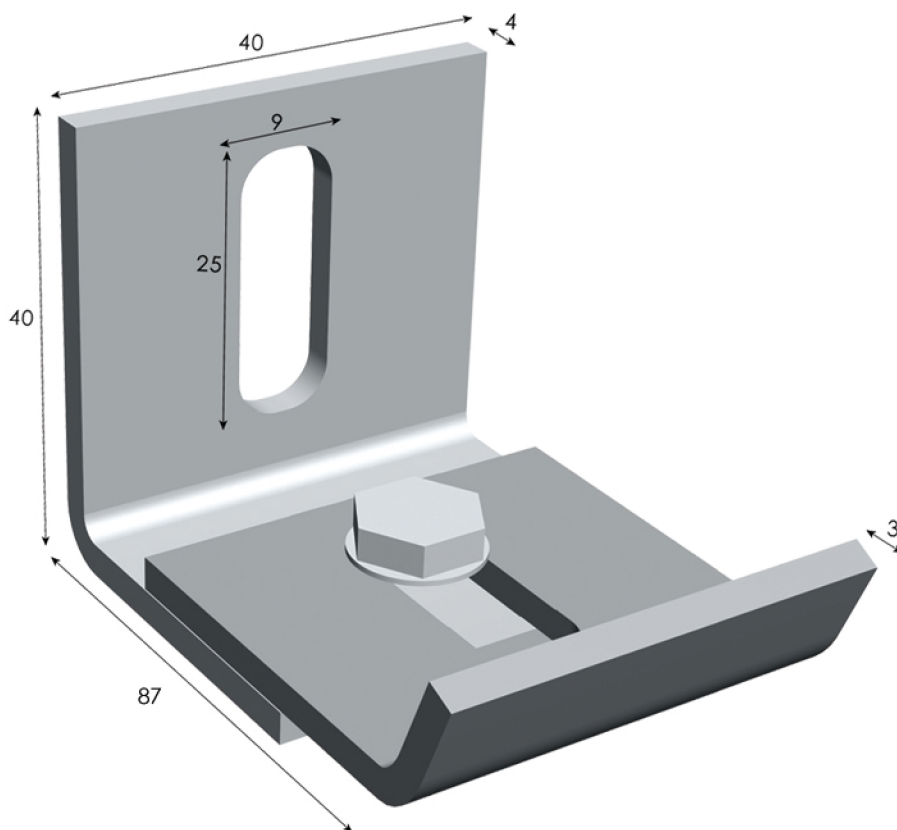

PIASTRE REGOLABILI & ACCESSORI - REGULIERBARE PLATTEN UND ZUBEHÖR ADJUSTABLE PLATES & FITTINGS

CHVPR3