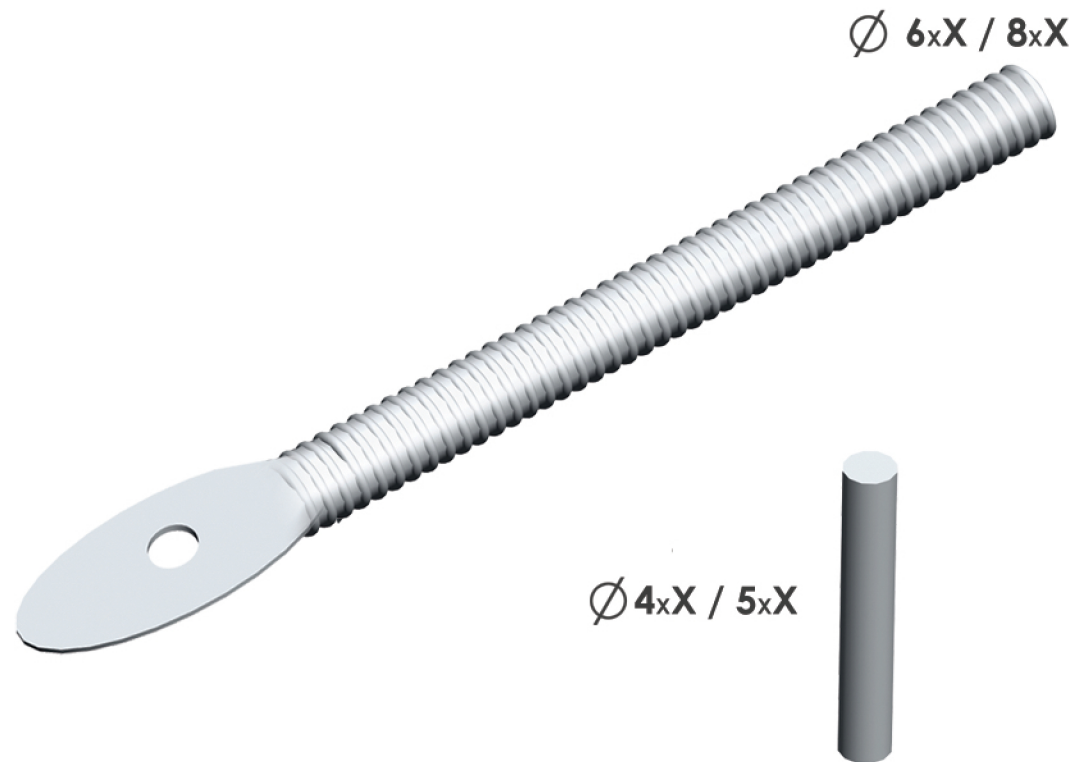

PIASTRE REGOLABILI & ACCESSORI - REGULIERBARE PLATTEN UND ZUBEHÖR ADJUSTABLE PLATES & FITTINGS

ART TS